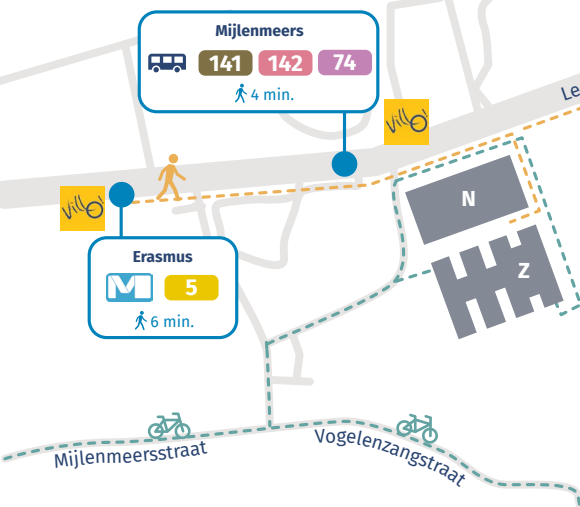

onafhankelijke ziekenfondsen mutualités libres

Lenniksebaan 788A · 1070 Anderlecht  
+32 2 778 92 11 · www.mloz.be

GPS: 50.815073, 4.273038  
What3words: ligstoel.zorgpas.ijshal

- Fietsroute
- Voetgangersroute
- Openbaar vervoer
- 🚲 Fietsdeelsysteem
- 🚗 Autodelen
- N Noordgebouw
- Z Zuidgebouw
- P<sub>N</sub> Parking Noord
- P<sub>Z</sub> Parking Zuid
- X Ingang bezoekers

**Wagen**

**Vanop de autosnelweg**

- ✓ R0 rond Brussel, uitrit 15a Lennik
- ✓ Na de afrit volg de aanduidingen 'ULB Erasmusziekenhuis'

**Vanuit het centrum**

- ✓ N6, vanaf Veeweide N282

**Gereguleerd straatparkeren** meer info op [parking.brussels](http://parking.brussels)

**Trein** [nmbs.be](http://nmbs.be)

**Lijnen**

S3, S8 en S10

**Afstand**

1.600 m = 22 min. ⚡

**Naam halte**

Anderlecht

**Metro of bus** [mivb.be](http://mivb.be) - [delijn.be](http://delijn.be)

**Cambio** 🚗

Dichtstbijzijnde standplaatsen: Eddy Merckx