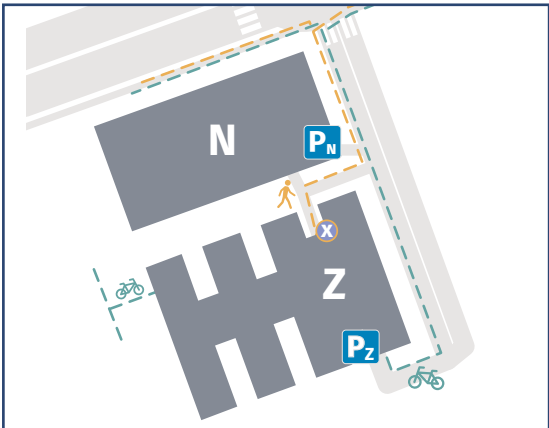

**Niveau-1 gebouw Zuid P<sub>Z</sub>**

- ✓ Fietsenstalling bezoekers
- ✓ Douches en kledkamers (vraag toegang aan uw contactpersoon)
- ✓ Laadpaal voor elektrische fiets
- ✓ Laadpaal voor elektrische wagen (vraag toegang aan uw contactpersoon)

**Wagen**

**Vanop de autosnelweg**

- ✓ R0 rond Brussel, uitrit 15a Lennik
- ✓ Na de afrit volg de aanduidingen 'ULB Erasmusziekenhuis'

**Vanuit het centrum**

- ✓ N6, vanaf Veeweide N282

**Gereguleerd straatparkeren** meer info op [parking.brussels](http://parking.brussels)

**Cambio** 🚗

Dichtstbijzijnde standplaatsen: Eddy Merckx