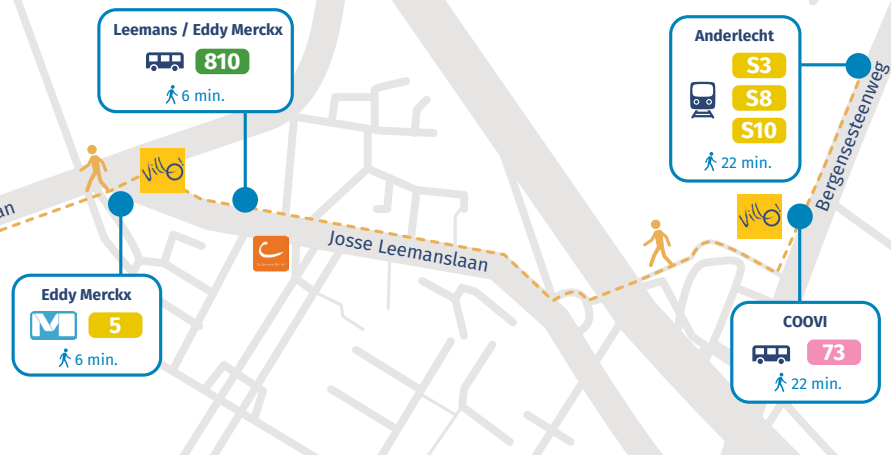

onafhankelijke ziekenfondsen mutualités libres

Lenniksebaan 788A · 1070 Anderlecht
+32 2 778 92 11 · www.mloz.be