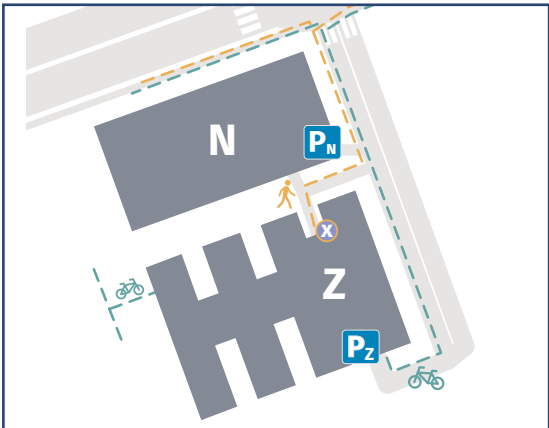

Niveau-1 gebouw Zuid P_Z

- ✓ Fietsenstalling bezoekers
- ✓ Douches en kleedkamers (vraag toegang aan uw contactpersoon)
- ✓ Laadpaal voor elektrische fiets
- ✓ Laadpaal voor elektrische wagen (vraag toegang aan uw contactpersoon)

Wagen

Vanop de autosnelweg

- ✓ R0 rond Brussel, uitrit 15a Lennik
- ✓ Na de afrit volg de aanduidingen 'ULB Erasmusziekenhuis'

Vanuit het centrum

- ✓ N6, vanaf Veeweide N282

Gereguleerd straatparkeren meer info op parking.brussels

Trein nmbs.be

Lijnen

S3, S8 en S10

Afstand

1.600 m = 22 min. ⤴

Naam halte

Anderlecht

Metro of bus mivb.be - delijn.be